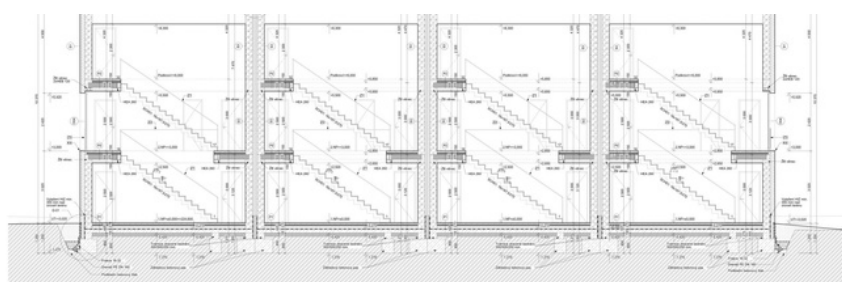

Prodej stavebního pozemku 1560 m² s vydaným SP pro 2x dvojdom

Rovinatý pozemek se nachází na kraji obce v blízkosti Senior parku a navazuje na individuální rezidenční zástavbu. Pozemek je zasíťovaný el. nová trafostanice, voda, veřejný vodovod, kanalizace splašková, přístupová asfaltová komunikace. Budoucí projekt počítá s výstavbou dvou dvojdomů tvořících jednu řadu, kde každý z nich bude mít zastavěnou část 165 m² a užitnou 315 m² ve 2NP.

Parkovací stání jsou řešená jako venkovní a jsou umístěná vedle domů přes komunikaci nebo na nestavebním pozemku 664/100. Základní informace o nabídce jsou na webových stránkách prodejce a kompletní dokumentace k projektu je zpracována v také el podobě a je na vyžádání k dispozici vážným zájemcům o tento projekt.

Obec Medlov má status Městysu a nabízí základní občanskou vybavenost škola, školka obecní úřad, hospodu a sportoviště. Do města Brna je to 20 min autem a ostatní města Rajhrad, Židlochovice a Pohořelice jsou také jen pár minut. Bus zastávka 20 m od pozemku. A přestože je obci už 850 let, jedná se o moderní obec se současnou i tradiční zástavbou, kde bydlet není vůbec špatný nápad. Uvedená cena je vč DPH.

Více na: <https://mbrealinvest.cz/prodej-stavebniho-pozemku-1560m2-medlov-brno-venkov/>

+420 702 205 636

martin.bedrich@mbrealinvest.cz

www.mbrealinvest.cz

[mbrealinvest](https://www.facebook.com/mbrealinvest)

[mb_realinvest](https://www.instagram.com/mb_realinvest)