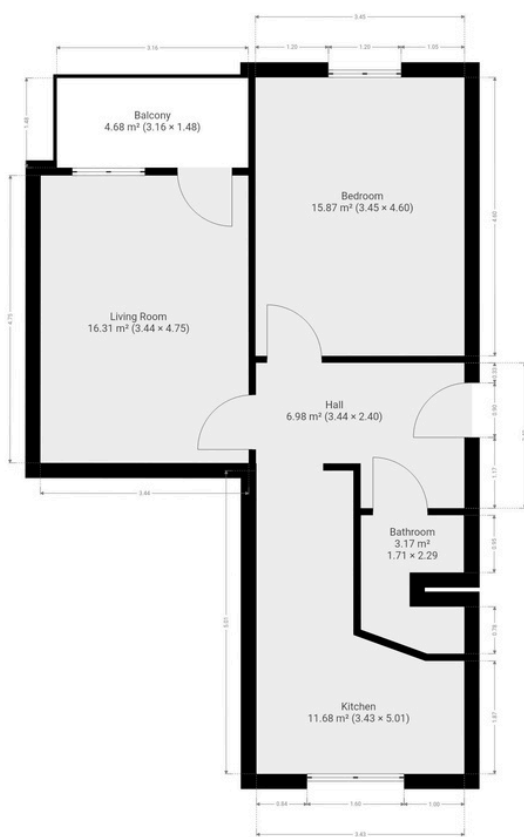

Více na: <https://mbrealinvest.cz/pronajem-bytu-21l-62m2-praha-4/>

+420 702 205 636

martin.bedrich@mbrealinvest.cz

www.mbrealinvest.cz

[mbrealinvest](https://www.facebook.com/mbrealinvest)

[mb_realinvest](https://www.instagram.com/mb_realinvest)